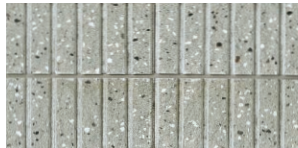

ST SPLIT ST スプリット

スプリット加工により、自然の岩肌をリアルに再現したウォールマテリアル。

みかげ(M) (120型・150型)

ページュ(BG) (120型・150型)

ブラウン(B) (120型・150型)

規格寸法図 片面仕上げ・両面仕上げ

ST LIB 1L/1LW ST LIB 1L/1LW

縦に1本のLIB (溝) ラインで構成したシンプルさが魅力の ST LIB 1L/1LW です。

みかげ(M) (120型・150型)

ページュ(BG) (120型・150型)

ブラウン(B) (120型・150型)

ダークブラウン(DB) (120型)

規格寸法図 片面仕上げ・両面仕上げ

ST LIB 5L/5LW ST LIB 5L/5LW

縦にLIB (溝) ラインが5本で構成されるデザイン。

みかげ(M) (120型・150型)

ページュ(BG) (120型・150型)

ブラウン(B) (120型・150型)

ダークブラウン(DB) (120型)

規格寸法図 片面仕上げ・両面仕上げ