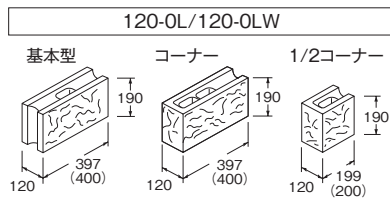

ST SPLIT ST スプリット

スプリット加工により、自然の岩肌をリアルに再現したウォールマテリアル。

みかげ(M) (120型・150型)

ページュ(BG) (120型・150型)

ブラウン(B) (120型・150型)

規格寸法図 片面仕上げ・両面仕上げ

ST LIB 1L/1LW ST LIB 1L/1LW

縦に1本のLIB (溝) ラインで構成したシンプルさが魅力の ST LIB 1L/1LW です。

みかげ(M) (120型・150型)

ページュ(BG) (120型・150型)

ブラウン(B) (120型・150型)

ダークブラウン(DB) (120型)

規格寸法図 片面仕上げ・両面仕上げ

ST LIB 5L/5LW ST LIB 5L/5LW

縦にLIB (溝) ラインが5本で構成されるデザイン。

みかげ(M) (120型・150型)