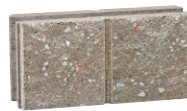

ST SPLIT ST スプリット

スプリット加工により、自然の岩肌をリアルに再現したウォールマテリアル。

みかげ(M) (120型・150型)

ページュ(BG) (120型・150型)

ブラウン(B) (120型・150型)

規格寸法図 片面仕上げ・両面仕上げ

ST LIB 1L/1LW ST LIB 1L/1LW

縦に1本のLIB (溝) ラインで構成したシンプルさが魅力の ST LIB 1L/1LW です。

みかげ(M) (120型・150型)

ページュ(BG) (120型・150型)

ブラウン(B) (120型・150型)

ダークブラウン(DB) (120型)

規格寸法図 片面仕上げ・両面仕上げ

ST LIB 5L/5LW ST LIB 5L/5LW

縦にLIB (溝) ラインが5本で構成されるデザイン。

みかげ(M) (120型・150型)