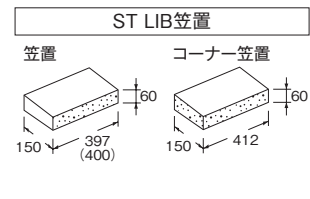

ST SPLIT ST スプリット

スプリット加工により、自然の岩肌をリアルに再現したウォールマテリアル。

みかげ(M) (120型・150型)

ページュ(BG) (120型・150型)

ブラウン(B) (120型・150型)

規格寸法図 片面仕上げ・両面仕上げ

ST LIB 1L/1LW ST LIB 1L/1LW

縦に1本のLIB (溝) ラインで構成したシンプルさが魅力の ST LIB 1L/1LW です。

みかげ(M) (120型・150型)

ページュ(BG) (120型・150型)

ブラウン(B) (120型・150型)

ダークブラウン(DB) (120型)

規格寸法図 片面仕上げ・両面仕上げ

ST LIB 5L/5LW ST LIB 5L/5LW

縦にLIB (溝) ラインが5本で構成されるデザイン。

みかげ(M) (120型・150型)