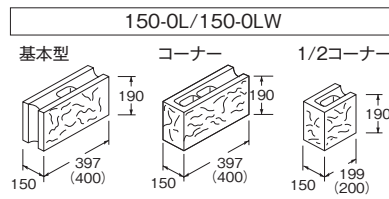

ST SPLIT ST スプリット

スプリット加工により、自然の岩肌をリアルに再現したウォールマテリアル。

みかげ(M) (120型・150型)

ページュ(BG) (120型・150型)

ブラウン(B) (120型・150型)

規格寸法図 片面仕上げ・両面仕上げ

ST LIB 1L/1LW ST LIB 1L/1LW

縦に1本のLIB (溝) ラインで構成したシンプルさが魅力の ST LIB 1L/1LW です。

みかげ(M) (120型・150型)

ページュ(BG) (120型・150型)

ブラウン(B) (120型・150型)

ダークブラウン(DB) (120型)

規格寸法図 片面仕上げ・両面仕上げ

ST LIB 5L/5LW ST LIB 5L/5LW

縦にLIB (溝) ラインが5本で構成されるデザイン。

みかげ(M) (120型・150型)