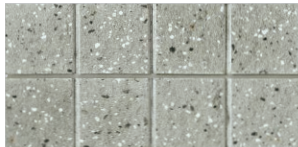

ST SPLIT ST スプリット

スプリット加工により、自然の岩肌をリアルに再現したウォールマテリアル。

みかげ(M) (120型・150型)

ページュ(BG) (120型・150型)

ブラウン(B) (120型・150型)

規格寸法図 片面仕上げ・両面仕上げ

ST LIB 1L/1LW ST LIB 1L/1LW

縦に1本のLIB (溝) ラインで構成したシンプルさが魅力の ST LIB 1L/1LW です。

みかげ(M) (120型・150型)

ページュ(BG) (120型・150型)

ブラウン(B) (120型・150型)

ダークブラウン(DB) (120型)

規格寸法図 片面仕上げ・両面仕上げ

ST LIB 5L/5LW ST LIB 5L/5LW

縦にLIB (溝) ラインが5本で構成されるデザイン。

みかげ(M) (120型・150型)

ページュ(BG) (120型・150型)

ブラウン(B) (120型・150型)

ダークブラウン(DB) (120型)

規格寸法図 片面仕上げ・両面仕上げ