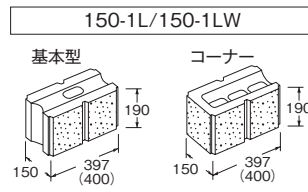

ST SPLIT ST スプリット

スプリット加工により、自然の岩肌をリアルに再現したウォールマテリアル。

みかげ(M) (120型・150型)

ページュ(BG) (120型・150型)

ブラウン(B) (120型・150型)

規格寸法図 片面仕上げ・両面仕上げ

ST LIB 1L/1LW ST LIB 1L/1LW

縦に1本のLIB (溝) ラインで構成したシンプルさが魅力の ST LIB 1L/1LW です。

みかげ(M) (120型・150型)

ページュ(BG) (120型・150型)

ブラウン(B) (120型・150型)

ダークブラウン(DB) (120型)

規格寸法図 片面仕上げ・両面仕上げ

ST LIB 5L/5LW ST LIB 5L/5LW

縦にLIB (溝) ラインが5本で構成されるデザイン。

みかげ(M) (120型・150型)