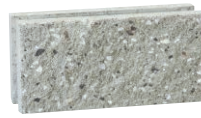

ST SPLIT ST スプリット

スプリット加工により、自然の岩肌をリアルに再現したウォールマテリアル。

みかげ(M) (120型・150型)

ページュ(BG) (120型・150型)

ブラウン(B) (120型・150型)

規格寸法図 片面仕上げ・両面仕上げ

ST LIB 1L/1LW ST LIB 1L/1LW

縦に1本のLIB (溝) ラインで構成したシンプルさが魅力の ST LIB 1L/1LW です。

みかげ(M) (120型・150型)

ページュ(BG) (120型・150型)

ブラウン(B) (120型・150型)

ダークブラウン(DB) (120型)

規格寸法図 片面仕上げ・両面仕上げ

ST LIB 5L/5LW ST LIB 5L/5LW

縦にLIB (溝) ラインが5本で構成されるデザイン。

みかげ(M) (120型・150型)