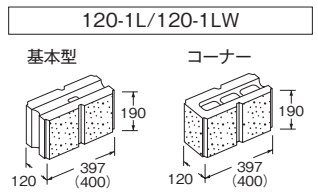

ST SPLIT ST スプリット

スプリット加工により、自然の岩肌をリアルに再現したウォールマテリアル。

みかげ(M) (120型・150型)

ページュ(BG) (120型・150型)

ブラウン(B) (120型・150型)

規格寸法図 片面仕上げ・両面仕上げ

ST LIB 1L/1LW ST LIB 1L/1LW

縦に1本のLIB (溝) ラインで構成したシンプルさが魅力の ST LIB 1L/1LW です。

みかげ(M) (120型・150型)

ページュ(BG) (120型・150型)

ブラウン(B) (120型・150型)

ダークブラウン(DB) (120型)

規格寸法図 片面仕上げ・両面仕上げ

ST LIB 5L/5LW ST LIB 5L/5LW

縦にLIB (溝) ラインが5本で構成されるデザイン。

みかげ(M) (120型・150型)