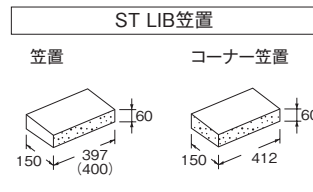

ST SPLIT ST スプリット

スプリット加工により、自然の岩肌をリアルに再現したウォールマテリアル。

みかげ(M) (120型・150型)

ページュ(BG) (120型・150型)

ブラウン(B) (120型・150型)

規格寸法図 片面仕上げ・両面仕上げ

ST LIB 1L/1LW ST LIB 1L/1LW

縦に1本のLIB (溝) ラインで構成したシンプルさが魅力の ST LIB 1L/1LW です。

みかげ(M) (120型・150型)

ページュ(BG) (120型・150型)

ブラウン(B) (120型・150型)

ダークブラウン(DB) (120型)

規格寸法図 片面仕上げ・両面仕上げ

ST LIB 5L/5LW ST LIB 5L/5LW

縦にLIB (溝) ラインが5本で構成されるデザイン。

みかげ(M) (120型・150型)