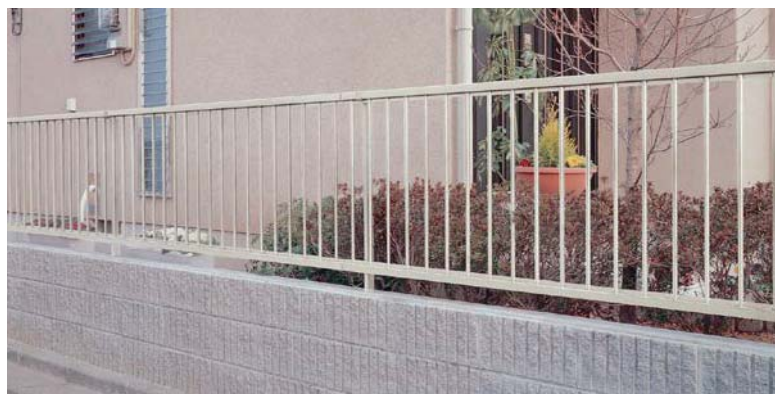

本製品は、隣地境界を目的に設置するもので、防護柵や手すりの機能はありません。設置場所と機能に合った製品をお選びください。

ハイサモア

「施工上のご注意」は、P.2596を必ずご覧ください。

主要材質	アルミ形材	色	オータムブラウン	シャイングレー	マイルドブラック	ブロンズ	アイボリーホワイト
------	-------	---	----------	---------	----------	------	-----------

両面模様 フリーボール (自在柱) 間仕切り (間柱) 多段取付可能 傾斜地対応

シャイングレー T-8 フリーボールタイプ

オータムブラウン T-8 フリーボールタイプ

マイルドブラック T-8 フリーボールタイプ

ブロンズ T-8 フリーボールタイプ

アイボリーホワイト T-8 間仕切りタイプ

ハイサモア フリーボールタイプ セット価格表

[セット価格:本体1枚+柱1本]