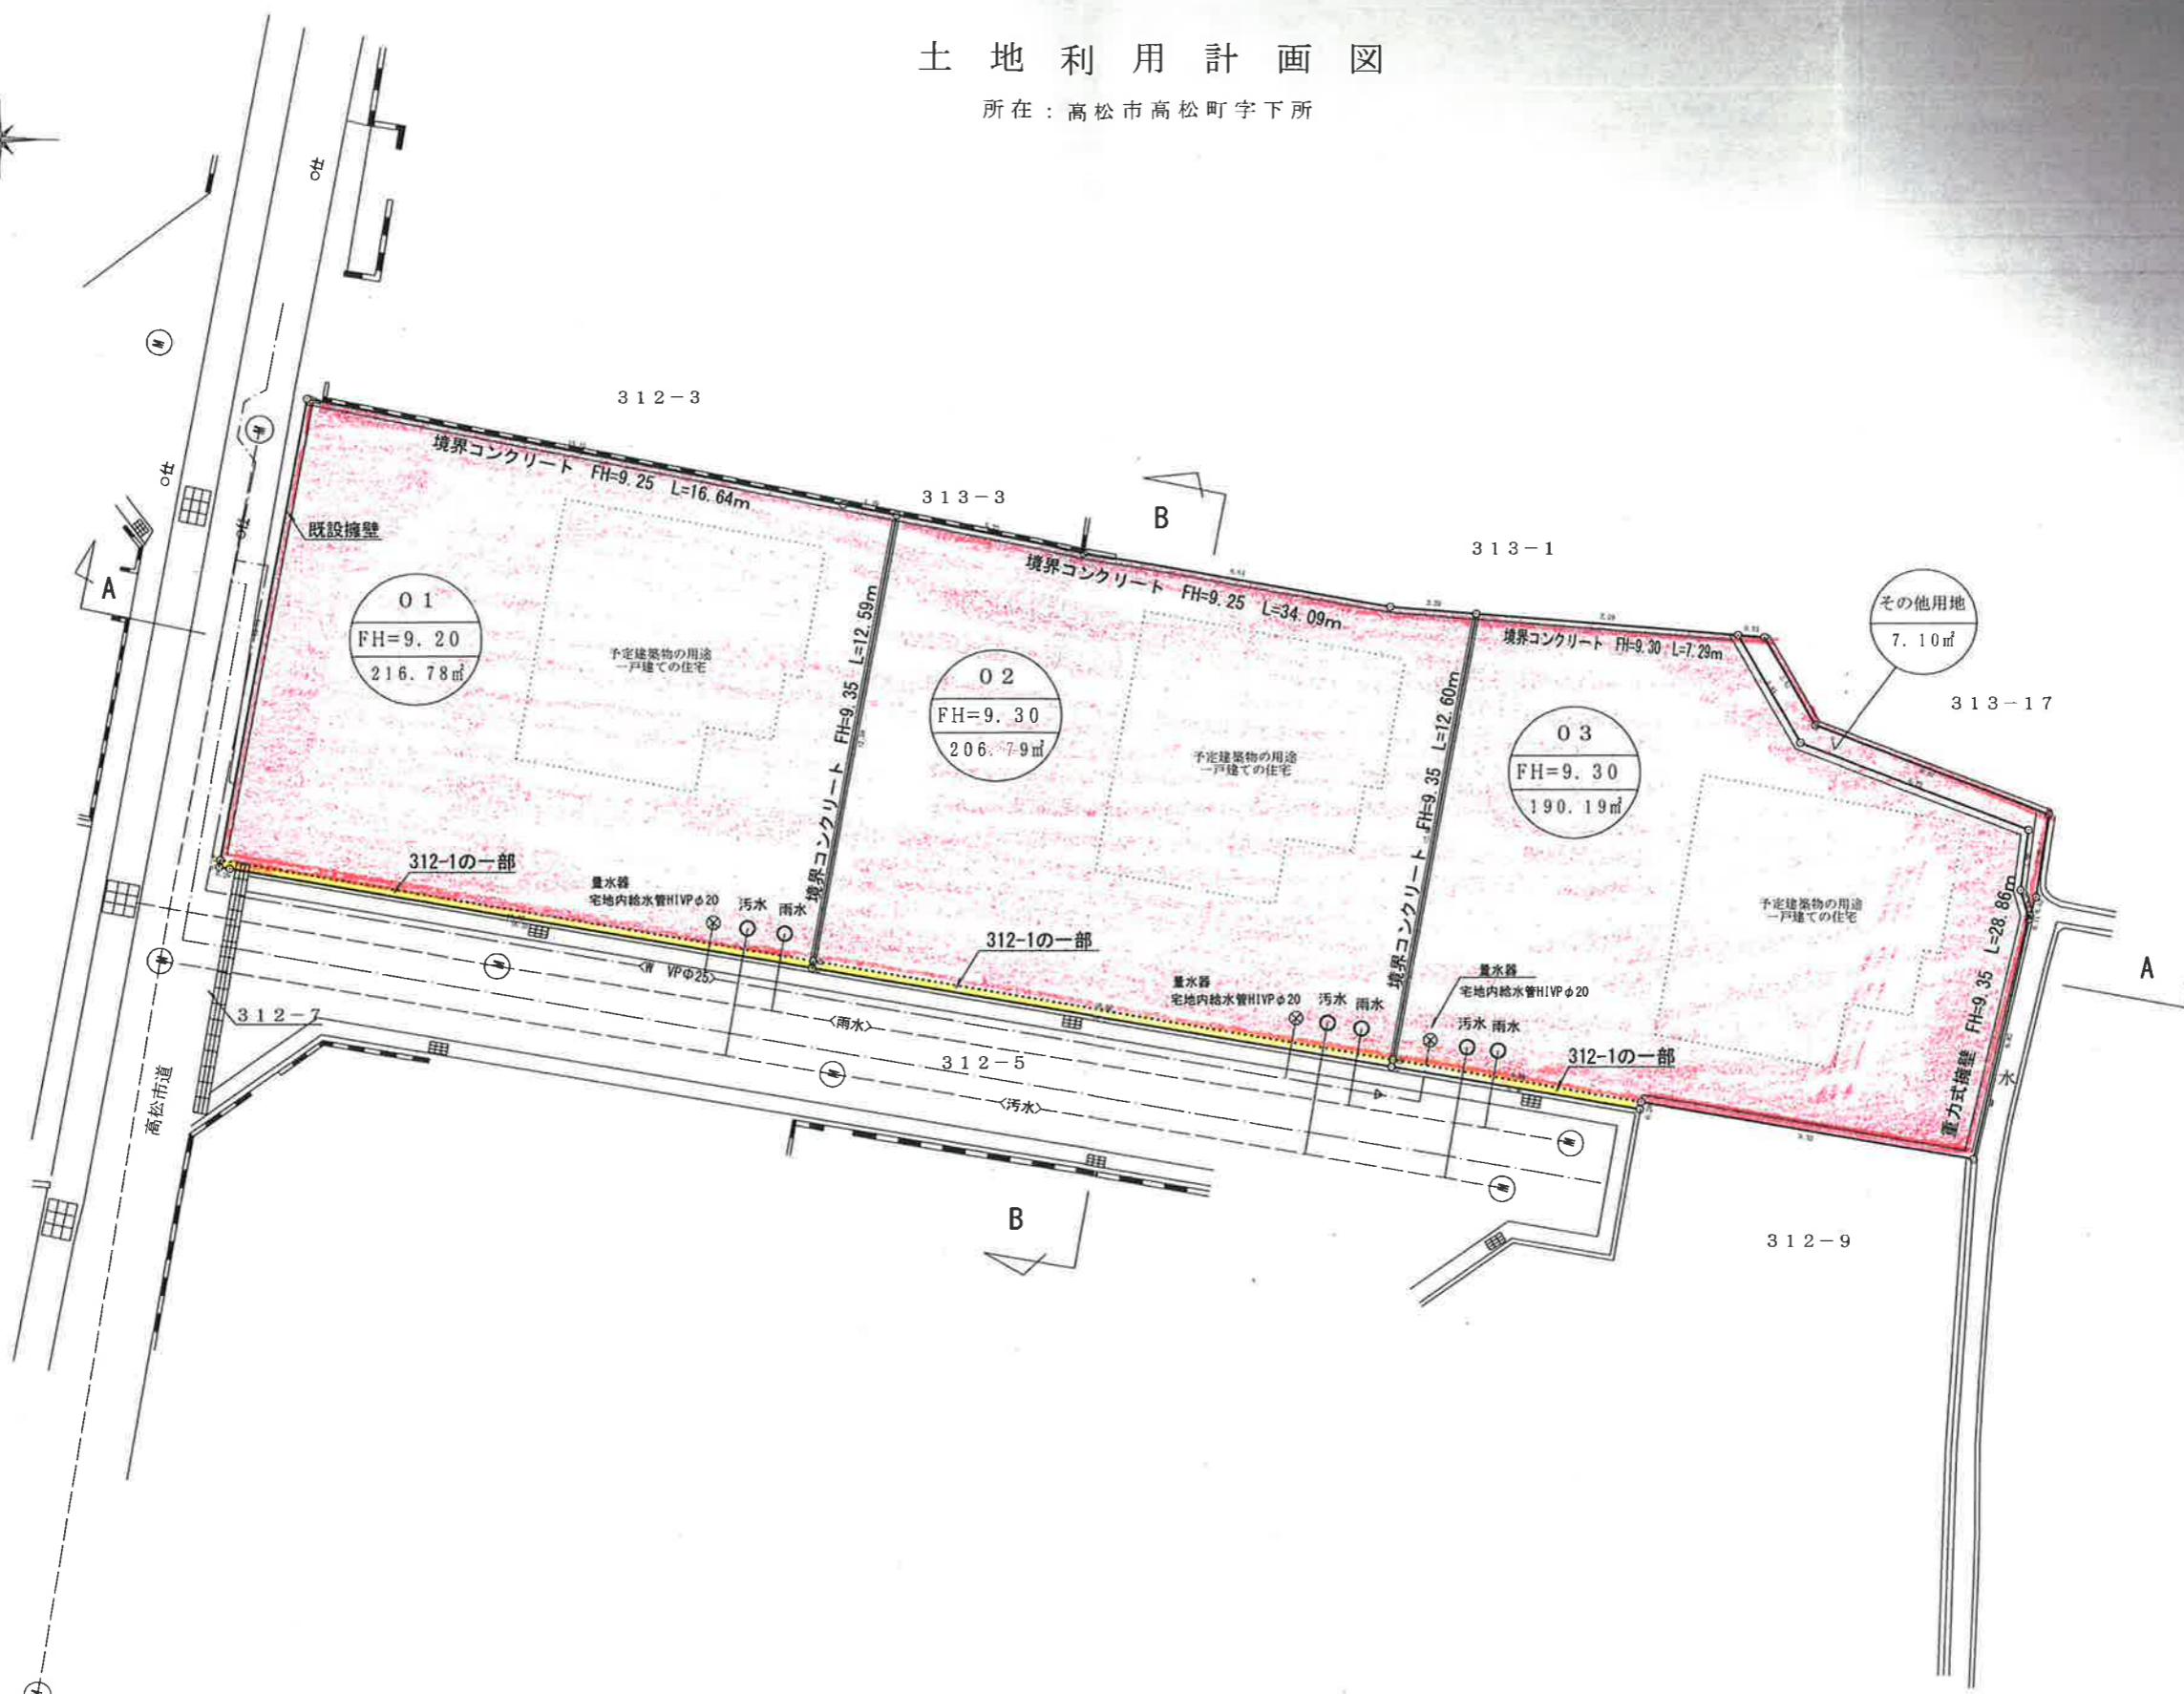

土地利用計画図

所在：高松市高松町字下所

図面番号	No. 3100302	単位：m
縮尺	S=1:200	
作製年月日	平成30年3月9日	
作製者	後継郡綾川町陶1635番地14 土地家屋調査士 大西 一 正	