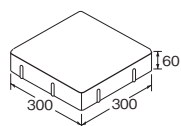

- 目地キープ付きのため、つぎ合わせ施工となります。
- 寸法表示は目地込みの調整寸法となっております。
- 天然骨材使用のため商品には、色幅がございます。
- 製品表面に天然骨材を使用しているため、掲載写真と現品の色調が異なる場合があります。
現品サンプルをご確認の上、商品を選定して頂けるようにお願い致します。

規格寸法図

300×300×60

300×600×60
(ベースカラー
タイプのみ)

【透水機能】