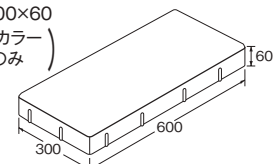

- 目地キープ付きのため、つぎ合わせ施工となります。
- 寸法表示は目地込みの調整寸法となっております。
- 天然骨材使用のため商品には、色幅がございます。
- 製品表面に天然骨材を使用しているため、掲載写真と現品の色調が異なる場合があります。
現品サンプルをご確認の上、商品を選定して頂けるようにお願い致します。

規格寸法図

300×300×60

300×600×60
(ベースカラー
タイプのみ)

【透水機能】